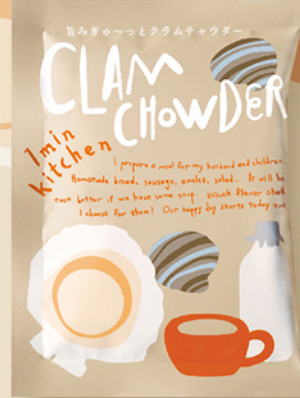

シーフードと野菜、ミルクの旨みがぎゅっへと詰まった濃厚なエキスを
たっぷり使用。体の芯からぽかぽか温まる贅沢スープです。

11838 とろ〜り濃厚かぼちゃのスープ
JAN 4909288118383