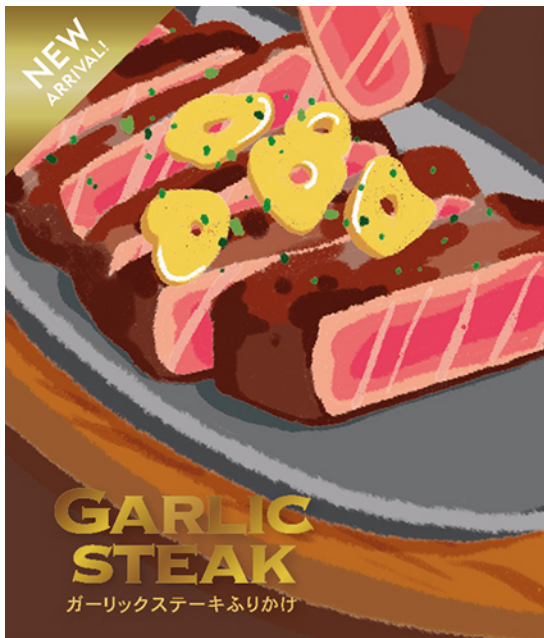

GARLIC STEAK

ガーリックステーキふりかけ